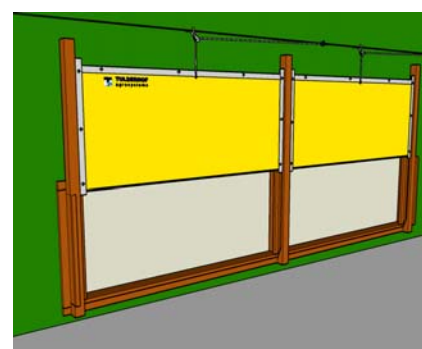

Uitloopschuif technische details

Maten Tulderhof uitloopschuiven

Code	Gatmaat	Kadermaat	Kader sparing
UITL0800	800 x 500	950 x 540	960 x 550
UITL1000	1000 x 500	1150 x 540	1160 x 550
UITL1200	1200 x 500	1350 x 540	1360 x 550
UITL10002X	2000 x 500	2220 x 540	2230 x 550

* Andere maten op aanvraag leverbaar

* Bestel uitloopschuiven op gatmaat

* Schuiven van Tulderhof gaan maximaal 500 mm open.

Muurkaders

Tulderhof uitloopschuiven sluiten alleen tocht dicht af op een vlakke ondergrond. Het type wand is dus erg belangrijk.

BETON: Onze schuiven kunnen direct op betonwanden geplaatst worden, wij kunnen eventueel vooraf al stortkaders naar de betonfabriek sturen.

SANDWICH en METSELWERK: Sandwichpanelen (platen hebben profiel) en gemetselde muren (onregelmatige wand) hebben beide geen vlakke binnenwand. Hiervoor raden wij een muurkader met flens aan.

Een muurkader van Tulderhof is op maat gemaakt en heeft een afwerk-flens aan de binnenkant van de stal. Deze flens is volledig vlak en zorgt er dus voor dat de uitloopschuif perfect sluit.

Eventueel kunnen wij één groot kader maken waar twee schuiven in passen. U hoeft dan maar één gat te maken

KAT eisen uitloop

- 1 meter uitloop per 500 dieren
- bij uitloop aan 1 zijde mag de stal niet breder dan 15 meter zijn
- gelijkmatig verdeeld
- uitloop moet gelijkvloers liggen
- geen belemmeringen in de uitloop
- openingen mogen niet boven elkaar zitten
- 6 uur geopend gedurende de dag

SKAL eisen uitloop - Biologisch

- 4 meter uitloop per 100 m2 leefruimte
- 8 uur geopend gedurende de dag
- aantoonbaar gebruik
- uitloop moet begroeid zijn en beschutting bieden
- uitloop mag niet drassig zijn
- na een ronde 60 dagen geen dieren in de uitloop

Goirleweg 13, 2382 Poppel - Belgium
Tel: +32 14 658 691 Fax: +32 14 659 960
Internet: www.tulderhof.com
Email: info@tulderhof.com