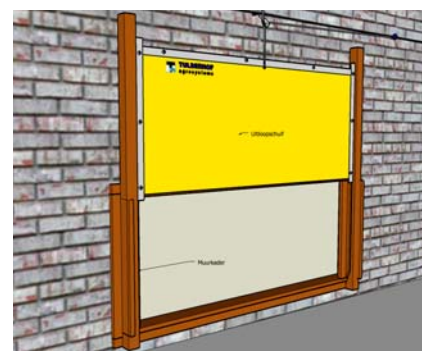

Uitloopschuif technische details

Maten Tulderhof uitloopschuiven

Code	Gatmaat	Kadermaat	Kader sparing
UITL0800	800 x 500	950 x 540	960 x 550
UITL1000	1000 x 500	1150 x 540	1160 x 550
UITL1200	1200 x 500	1350 x 540	1360 x 550
UITL10002X	2000 x 500	2220 x 540	2230 x 550

* Andere maten op aanvraag leverbaar

* Bestel uitloopschuiven op gatmaat

* Schuiven van Tulderhof gaan maximaal 500 mm open.

Muurkaders

Tulderhof uitloopschuiven sluiten alleen tocht dicht af op een vlakke ondergrond. Het type wand is dus erg belangrijk.

BETON: Onze schuiven kunnen direct op betonwanden geplaatst worden, wij kunnen eventueel vooraf al stortkaders naar de betonfabriek sturen.

SANDWICH en METSELWERK: Sandwichpanelen (platen hebben profiel) en gemetselde muren (onregelmatige wand) hebben beide geen vlakke binnenwand. Hiervoor raden wij een muurkader met flens aan.

Een muurkader van Tulderhof is op maat gemaakt en heeft een afwerk-flens aan de binnenkant van de stal. Deze flens is volledig vlak en zorgt er dus voor dat de uitloopschuif perfect sluit.

Eventueel kunnen wij één groot kader maken waar twee schuiven in passen. U hoeft dan maar één gat te maken

KAT eisen uitloop

- 1 meter uitloop per 500 dieren
- bij uitloop aan 1 zijde mag de stal niet breder dan 15 meter zijn
- gelijkmatig verdeeld
- uitloop moet gelijkvloers liggen
- geen belemmeringen in de uitloop
- openingen mogen niet boven elkaar zitten
- 6 uur geopend gedurende de dag

SKAL eisen uitloop - Biologisch

- 4 meter uitloop per 100 m2 leefruimte
- 8 uur geopend gedurende de dag
- aantoonbaar gebruik
- uitloop moet begroeid zijn en beschutting bieden
- uitloop mag niet drassig zijn
- na een ronde 60 dagen geen dieren in de uitloop

Goirleweg 13, 2382 Poppel - Belgium
Tel: +32 14 658 691 Fax: +32 14 659 960
Internet: www.tulderhof.com
Email: info@tulderhof.com