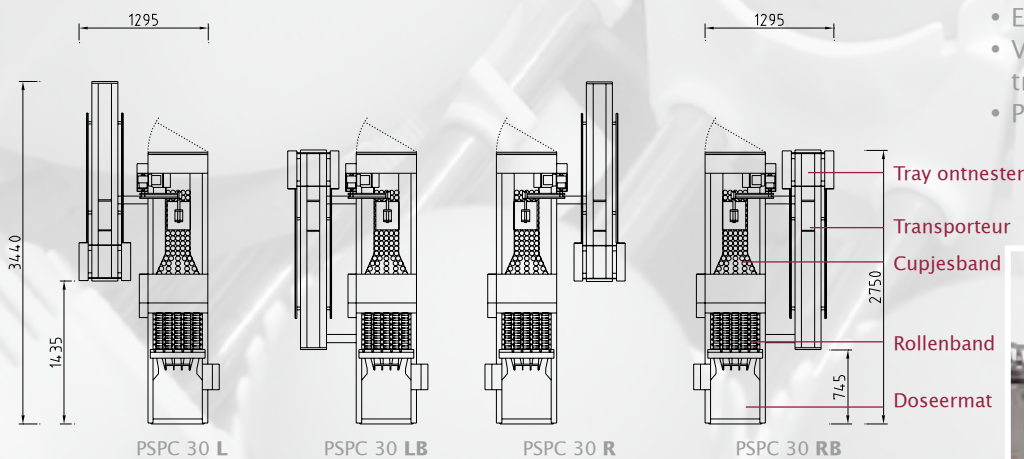

Capaciteit	24.000 eieren per uur
Elektrische spanning	400V-3Ph-50Hz – neutraal & aarde (andere mogelijkheden op aanvraag)
Buffer capaciteit ontvester	30-er tray plastic: 50 st 30-er tray karton: 75 st
Buffer capaciteit transporteur	30-er tray plastic/karton: 5 st

Opties voor PSPC 30:

- Prinzen eiertransportband
- Verlenging doseermat
- Egg Flex 5R eierstempel
- Ovoprint A5 inkjet eierprinter
- Easystack of traystapelaar
- Verschillende modellen transporteurs (90°, 180°bocht)
- Pallet Loader