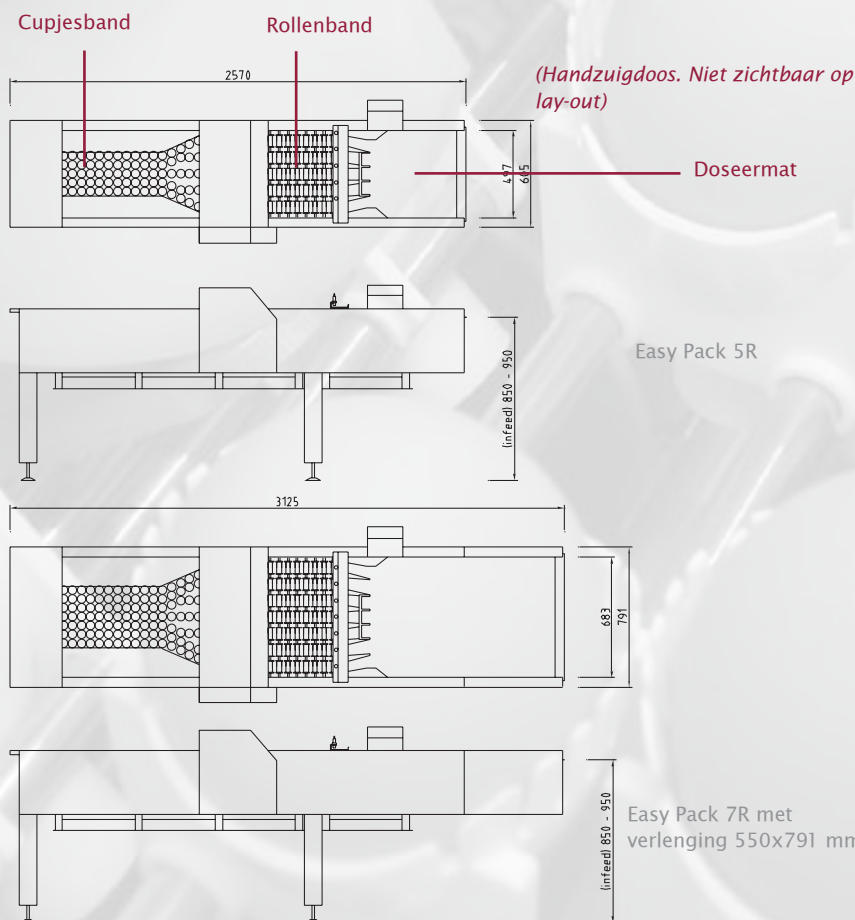

- Onderhoudsvrij
- Roestvrij staal en eenvoudig toegankelijk voor optimale reiniging
- Duurzaam en milieuvriendelijke materialen (rvs)

Easy Pack

Semi Automatische Eierinpakker

Technische specificaties

Capaciteit 5R	18.000 eieren per uur
Capaciteit 7R	25.200 eieren per uur
Elektrische spanning	220V-1Ph-50Hz - neutraal & aarde

Mogelijke tray typen

Bijna elk type tray en broedraam mogelijk, afhankelijk van de handzuigdoos die gebruikt wordt.

Opties Easy Pack

- Prinzen eiertransportband
- Verlenging doseermat
- Egg Flex 5R of 7R eierstempeling
- Ovoprint A5 of A7 inkjet eierprinter

Easy Pack 5R

Easy Pack 7R met verlenging 550x791 mm