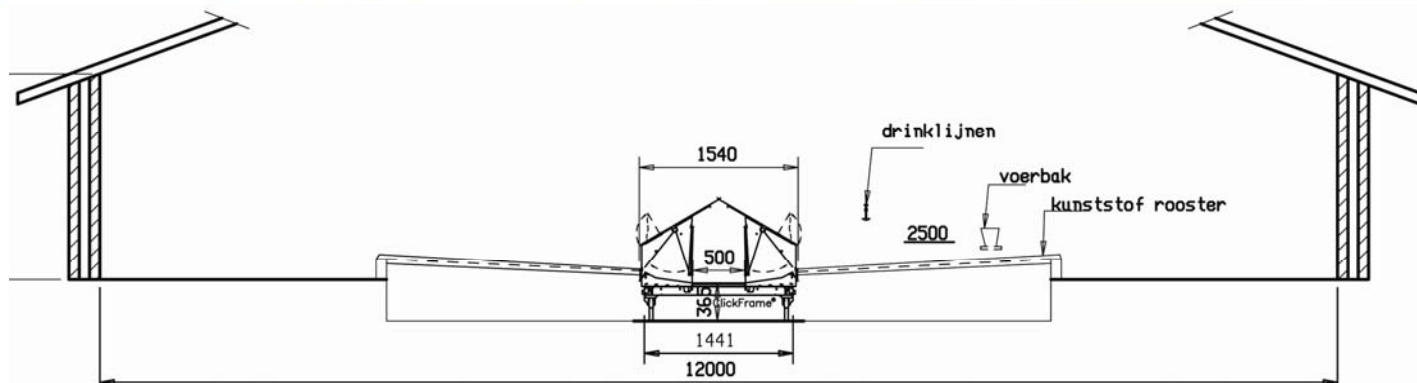

Let them be active
let them be productive

Premium⁺ eenden legnest met rooster