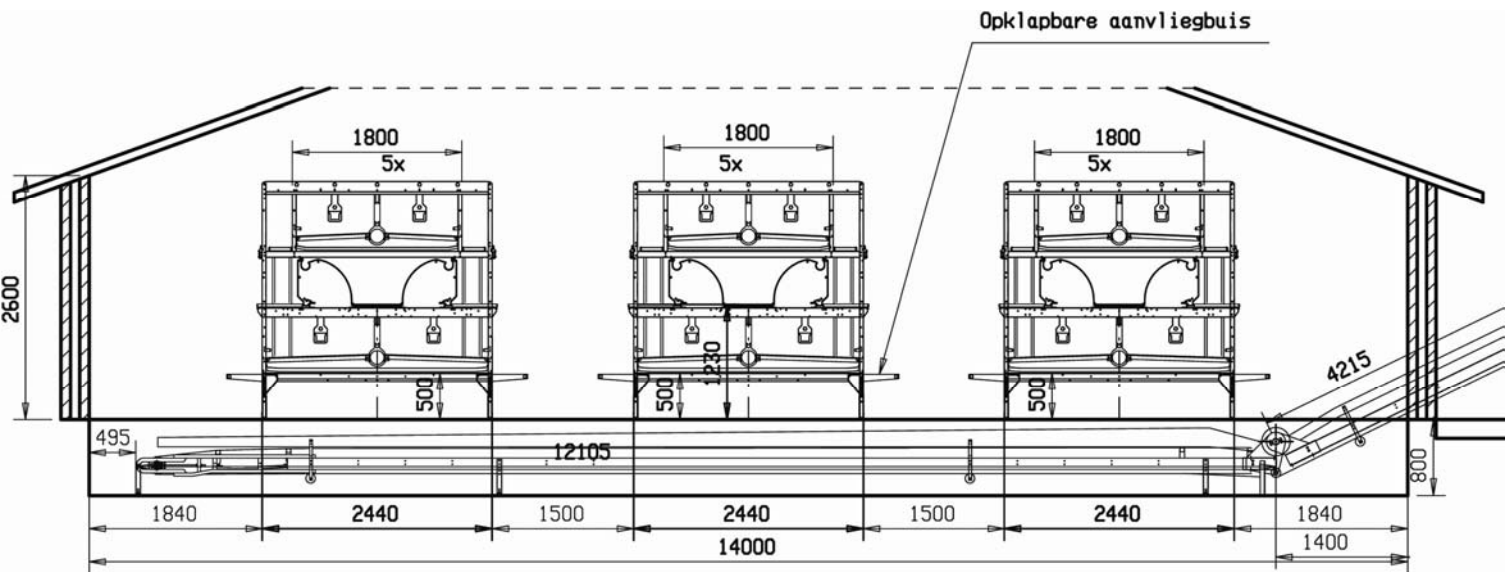

**Dan is het Comfort 2^{INSIDE} systeem
precies wat u zoekt!**

Het systeem wat in de basis gelijk is aan de Compact en Comfort 2 voliëresystemen is ontwikkeld om de leghennen eenvoudiger naar de bovenliggende niveaus te laten bewegen.

De hennen kunnen zich doormiddel van trapjes eenvoudig naar de verschillende etages van het systeem verplaatsen. Er hoeft niet meer heen en weer gesprongen te worden. Voer water en legnesten zijn eenvoudig te bereiken.

Aanvliegplateaus zijn door de trapjes niet meer nodig. Langs het systeem worden om de 1,5 m opklapbare aanvliegbuizen geplaatst.

UITVOERINGEN:

Stal 75 x 14 voor ca. 17.000 leghennen