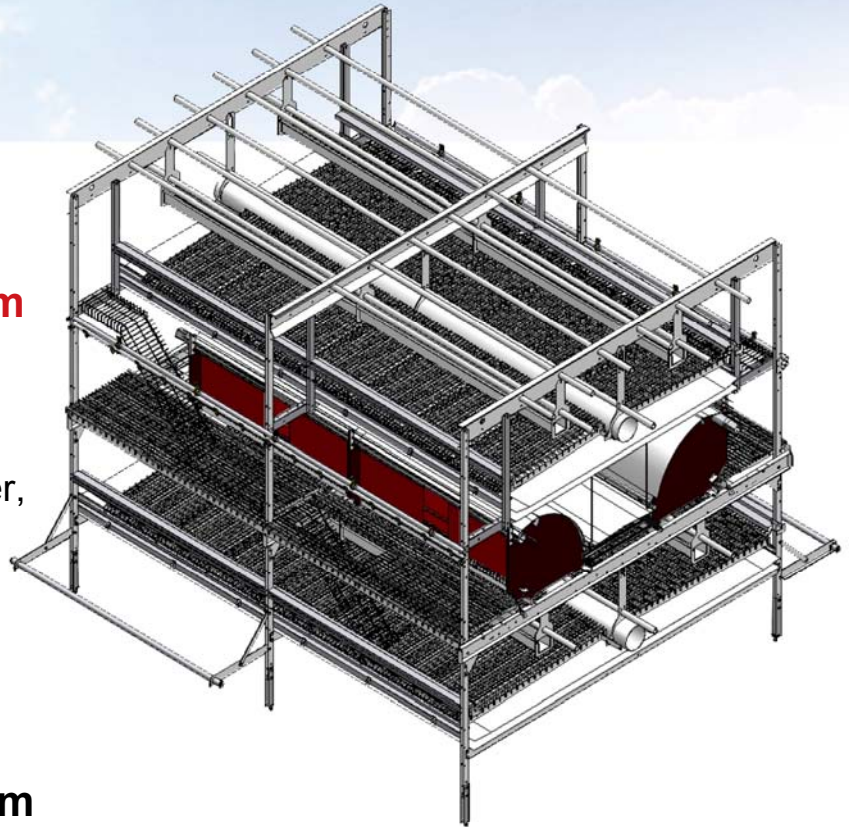

NIEUW!

Comfort 2^{INSIDE}

**Bent u op zoek naar een systeem
wat u het volgende biedt:**

- Goed overzicht
- Eenvoudige bereikbaarheid van voer, water en legnesten
- Goede hygiëne
- Meer 1^e klas eieren
- Laag percentage grondeieren
- Onderhoudsvriendelijk

**Dan is het Comfort 2^{INSIDE} systeem
precies wat u zoekt!**

Het systeem wat in de basis gelijk is aan de Compact en Comfort 2 voliëresystemen is ontwikkeld om de leghennen eenvoudiger naar de bovenliggende niveaus te laten bewegen.

De hennen kunnen zich doormiddel van trapjes eenvoudig naar de verschillende etages van het systeem verplaatsen. Er hoeft niet meer heen en weer gesprongen te worden. Voer water en legnesten zijn eenvoudig te bereiken.

Aanvliegplateaus zijn door de trapjes niet meer nodig. Langs het systeem worden om de 1,5 m opklapbare aanvliegbuizen geplaatst.

UITVOERINGEN:

Stal 75 x 14 voor ca. 17.000 leghennen