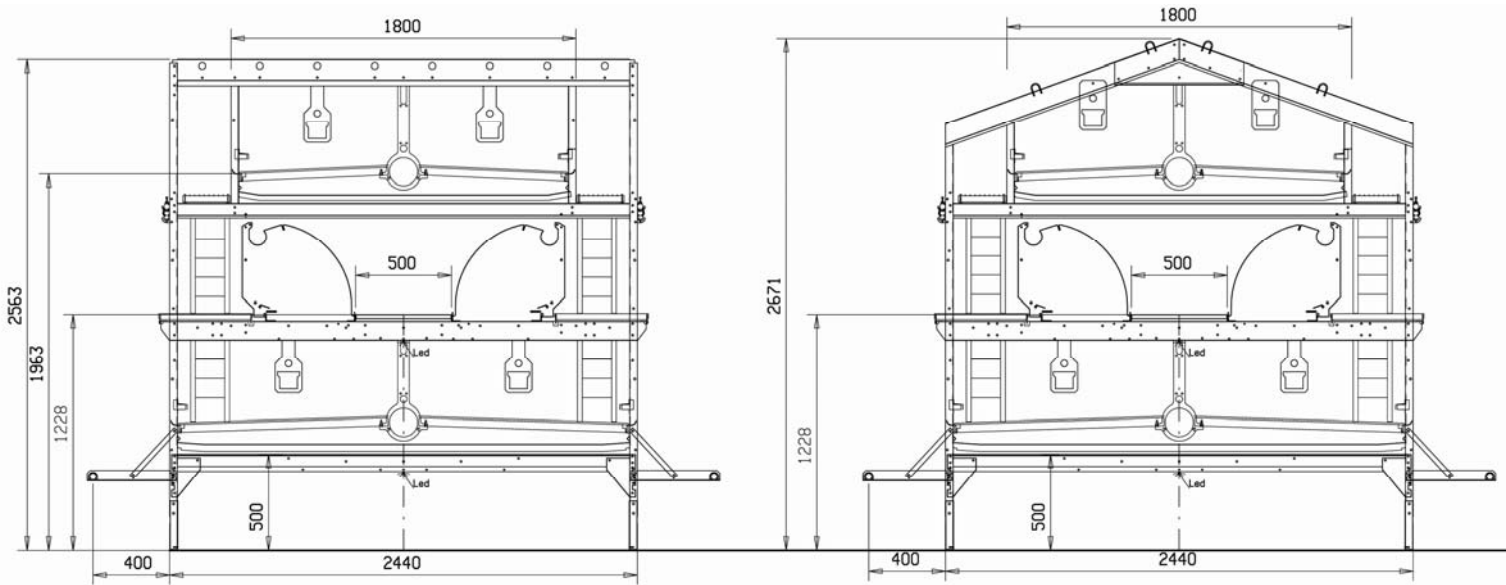

**Dan is het Comfort 2^{INSIDE} systeem
precies wat u zoekt!**

Het systeem wat in de basis gelijk is aan de Compact en Comfort 2 voliëresystemen is ontwikkeld om de leghennen eenvoudiger naar de bovenliggende niveaus te laten bewegen.

De hennen kunnen zich doormiddel van trapjes eenvoudig naar de verschillende etages van het systeem verplaatsen. Er hoeft niet meer heen en weer gesprongen te worden. Voer water en legnesten zijn eenvoudig te bereiken.

Aanvliegplateaus zijn door de trapjes niet meer nodig. Langs het systeem worden om de 1,5 m opklapbare aanvliegbuizen geplaatst.

UITVOERINGEN:

Stal 75 x 14 voor ca. 17.000 leghennen