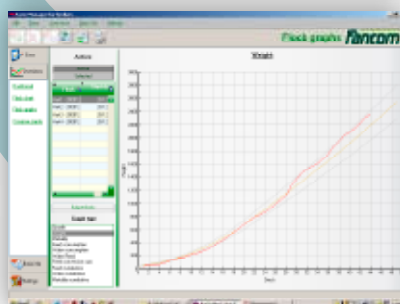

Verbeter

Vergelijk

UW DISTRIBUTEUR: