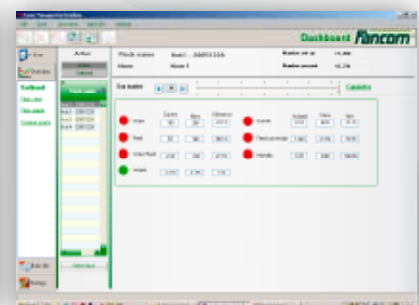

Verbeter

Vergelijk

UW DISTRIBUTEUR: