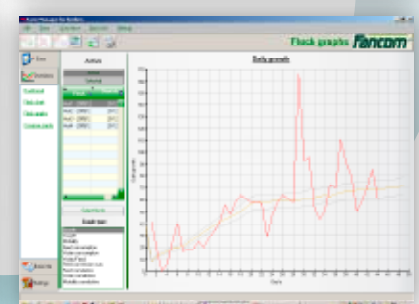

Verbeter

Vergelijk

UW DISTRIBUTEUR: