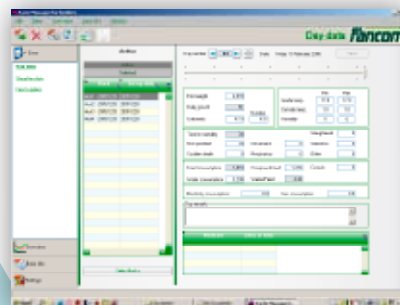

Verbeter

Vergelijk

UW DISTRIBUTEUR: